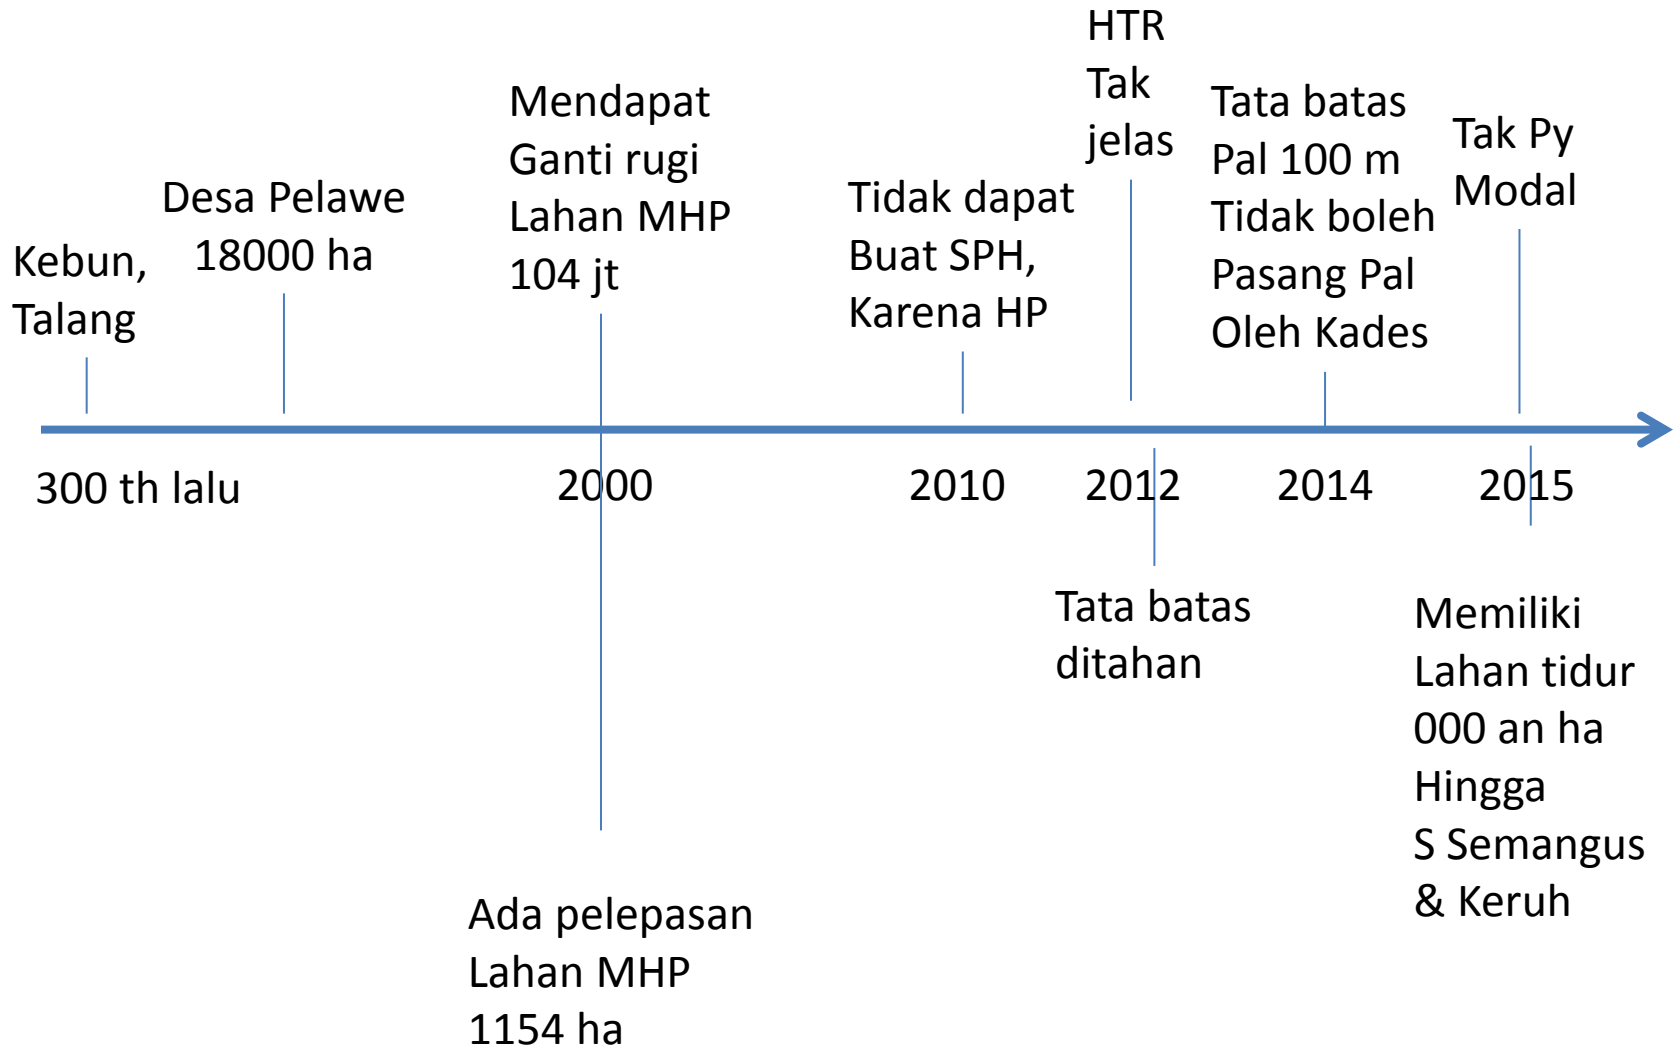

*Ukuk mluk nu 427
Squ nu. 427/2001*

*Ukuk mluk nu 417
Squ nu. 417/2001*

PEMERINTAH
KABUPATEN MUSI RAWAS
DINAS PENDIDIKAN
SD NEGERI
TRANSKEUNGI IV D S P I

Alamat : Desa Sembutan, Kecamatan, Kabupaten Musi Rawas, Sumatera Selatan

SIKAP (GAYA SENGGKETA)

Ingin jelas Haknya

- Pemukiman
- Lahan Usaha

kompromi

Ds Lubuk Pauh (Time Line)

Lahan (Obyek)

Para Pihak (Subyek)

Bukti Klaim

SIKAP (GAYA SENGGKETA)

Ingin jelas Haknya

- Bisa bekerja bersama2
- Lahan Usaha

kompromi

DS. PELAWE (Time Line)

Para Pihak (Subyek)

SIKAP (GAYA SENGGKETA)

Ingin jelas Haknya