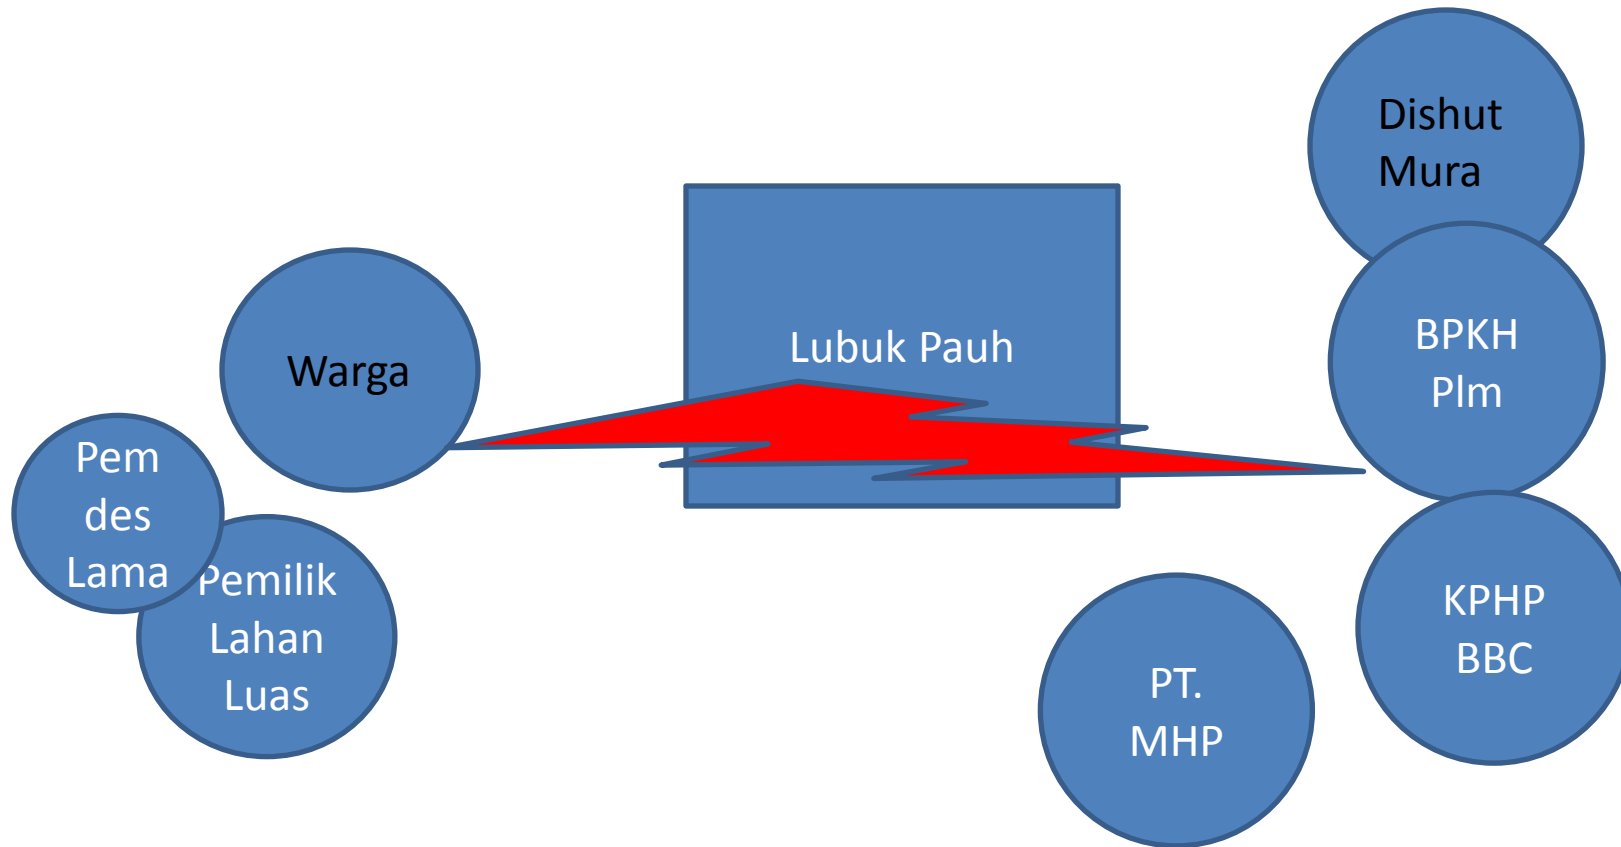

*Ukuk mluk nu 427
Squ nu. 427/2001*

*Ukuk mluk nu 417
Squ nu. 417/2001*

PEMERINTAH
KABUPATEN MUSI RAWAS
DINAS PENDIDIKAN
SD NEGERI
TRANSKEUNGI IV D S P I

Alamat : Desa Sembutan, Kecamatan, Kabupaten Musi Rawas, Sumatera Selatan

SIKAP (GAYA SENGGKETA)

Ingin jelas Haknya

- Pemukiman
- Lahan Usaha

kompromi

Ds Lubuk Pauh (Time Line)

Lahan (Obyek)

Para Pihak (Subyek)

Bukti Klaim

SIKAP (GAYA SENGGKETA)

Ingin jelas Haknya

- Bisa bekerja bersama2
- Lahan Usaha

kompromi

DS. PELAWE (Time Line)

Para Pihak (Subyek)

SIKAP (GAYA SENGGKETA)

Ingin jelas Haknya

- Bisa bekerja bersama2
- Lahan tidur, jadi komunal property
- Minta kejelasan HTR

kompromi

CATATAN2:

- Perjelas Pelepasan Trans SP1-Trans, BPKH-Dilant
- Perjelas Pelepasan Lahan MHP ke Warga, BP2HP-BUK
- Perjelas Wilayah dlm KPH
- Kejelasan HTR-Dishut Mura-Pendamping
- Komunikasi terbuka, bisa lebih erat
- MHP siap komunikasi lebih intensif