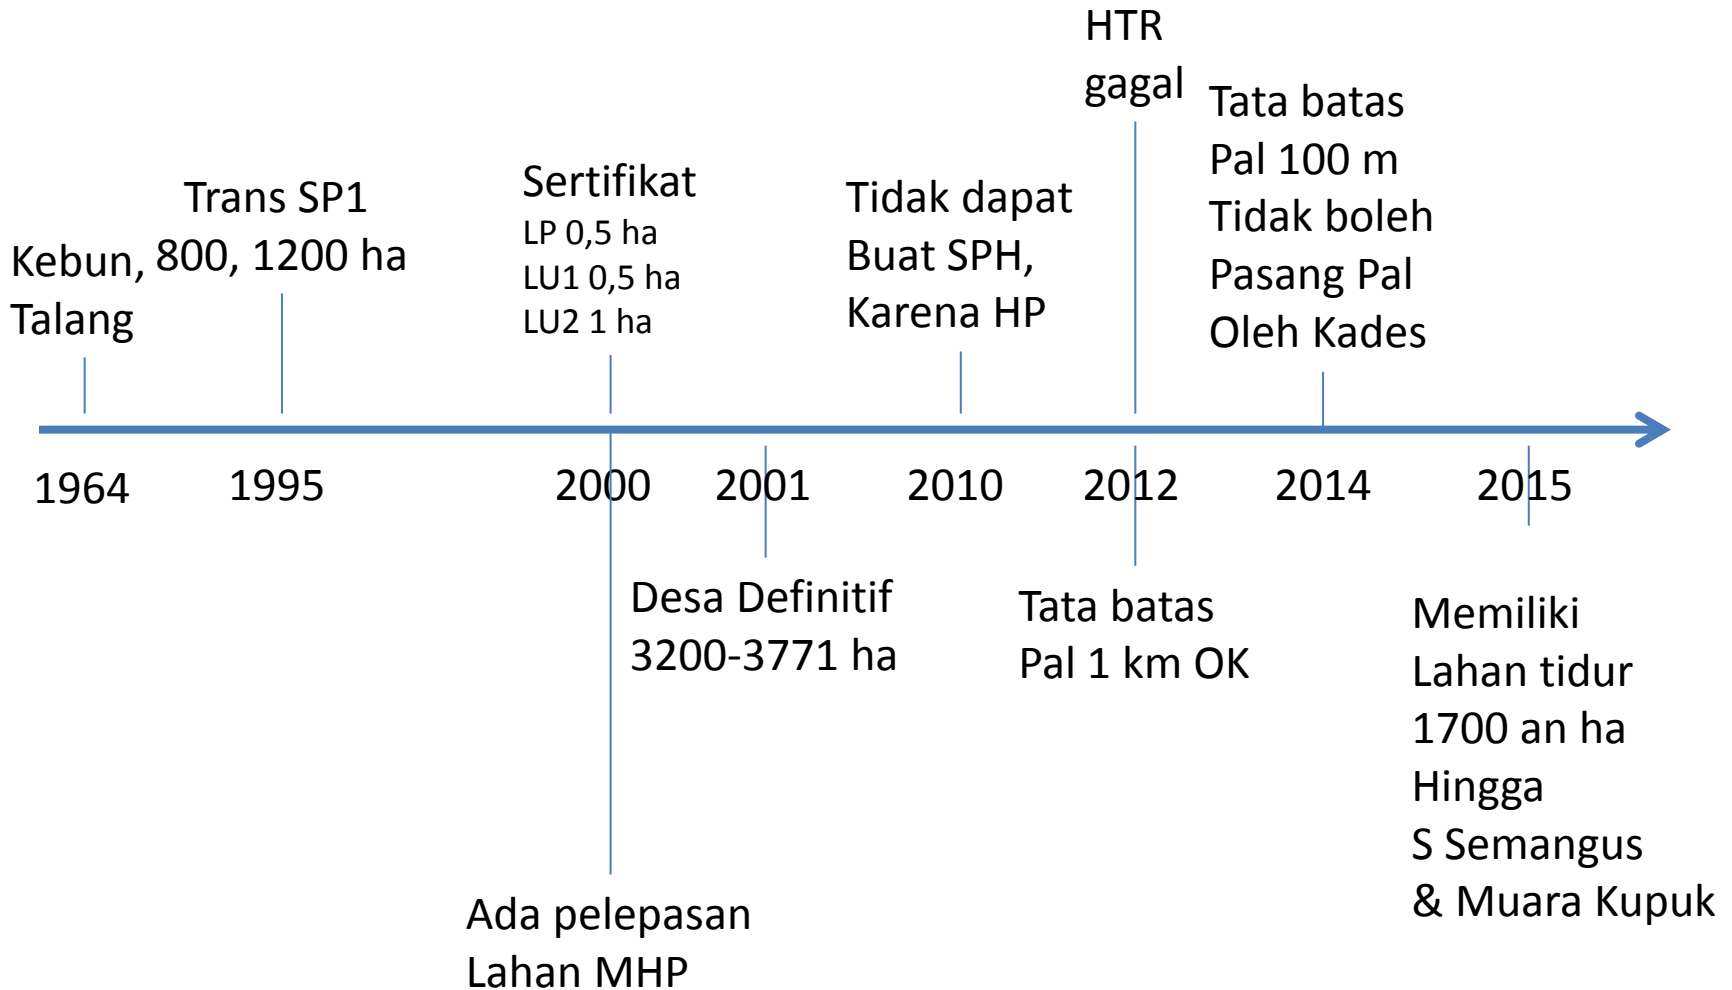

IDENTIFIKASI POTENSI & RESOLUSI KONFLIK
KPHP BENAKAT BUKIT COGONG
DI KEC. BTS ULU

Executive Summary

Musi Banyuasin Regency

Musi Rawas Regency

Sembatu Jaya Spi

South Sumatra

Prabumulih City

Palem

Image Landsat
© 2015 Google
© 2015 AfriGIS (Pty) Ltd.

Google earth

Tour Guide

Imagery Date: 4/10/2013 2°55'04.26" S 103°33'59.41" E elev 137 ft eye alt 125.60 mi

Sembatu Jaya (Time Line)

Lahan (Obyek)

Para Pihak (Subyek)

*Ukuk mluk nu 427
Squ nu. 427/2001*

*Ukuk mluk nu 417
Squ nu. 417/2001*

PEMERINTAH
KABUPATEN MUSI RAWAS
DINAS PENDIDIKAN
SD NEGERI
TRANSKEUNGI IV D S P I

Alamat : Desa Sembutan, Kecamatan, Kabupaten Musi Rawas, Sumatera Selatan