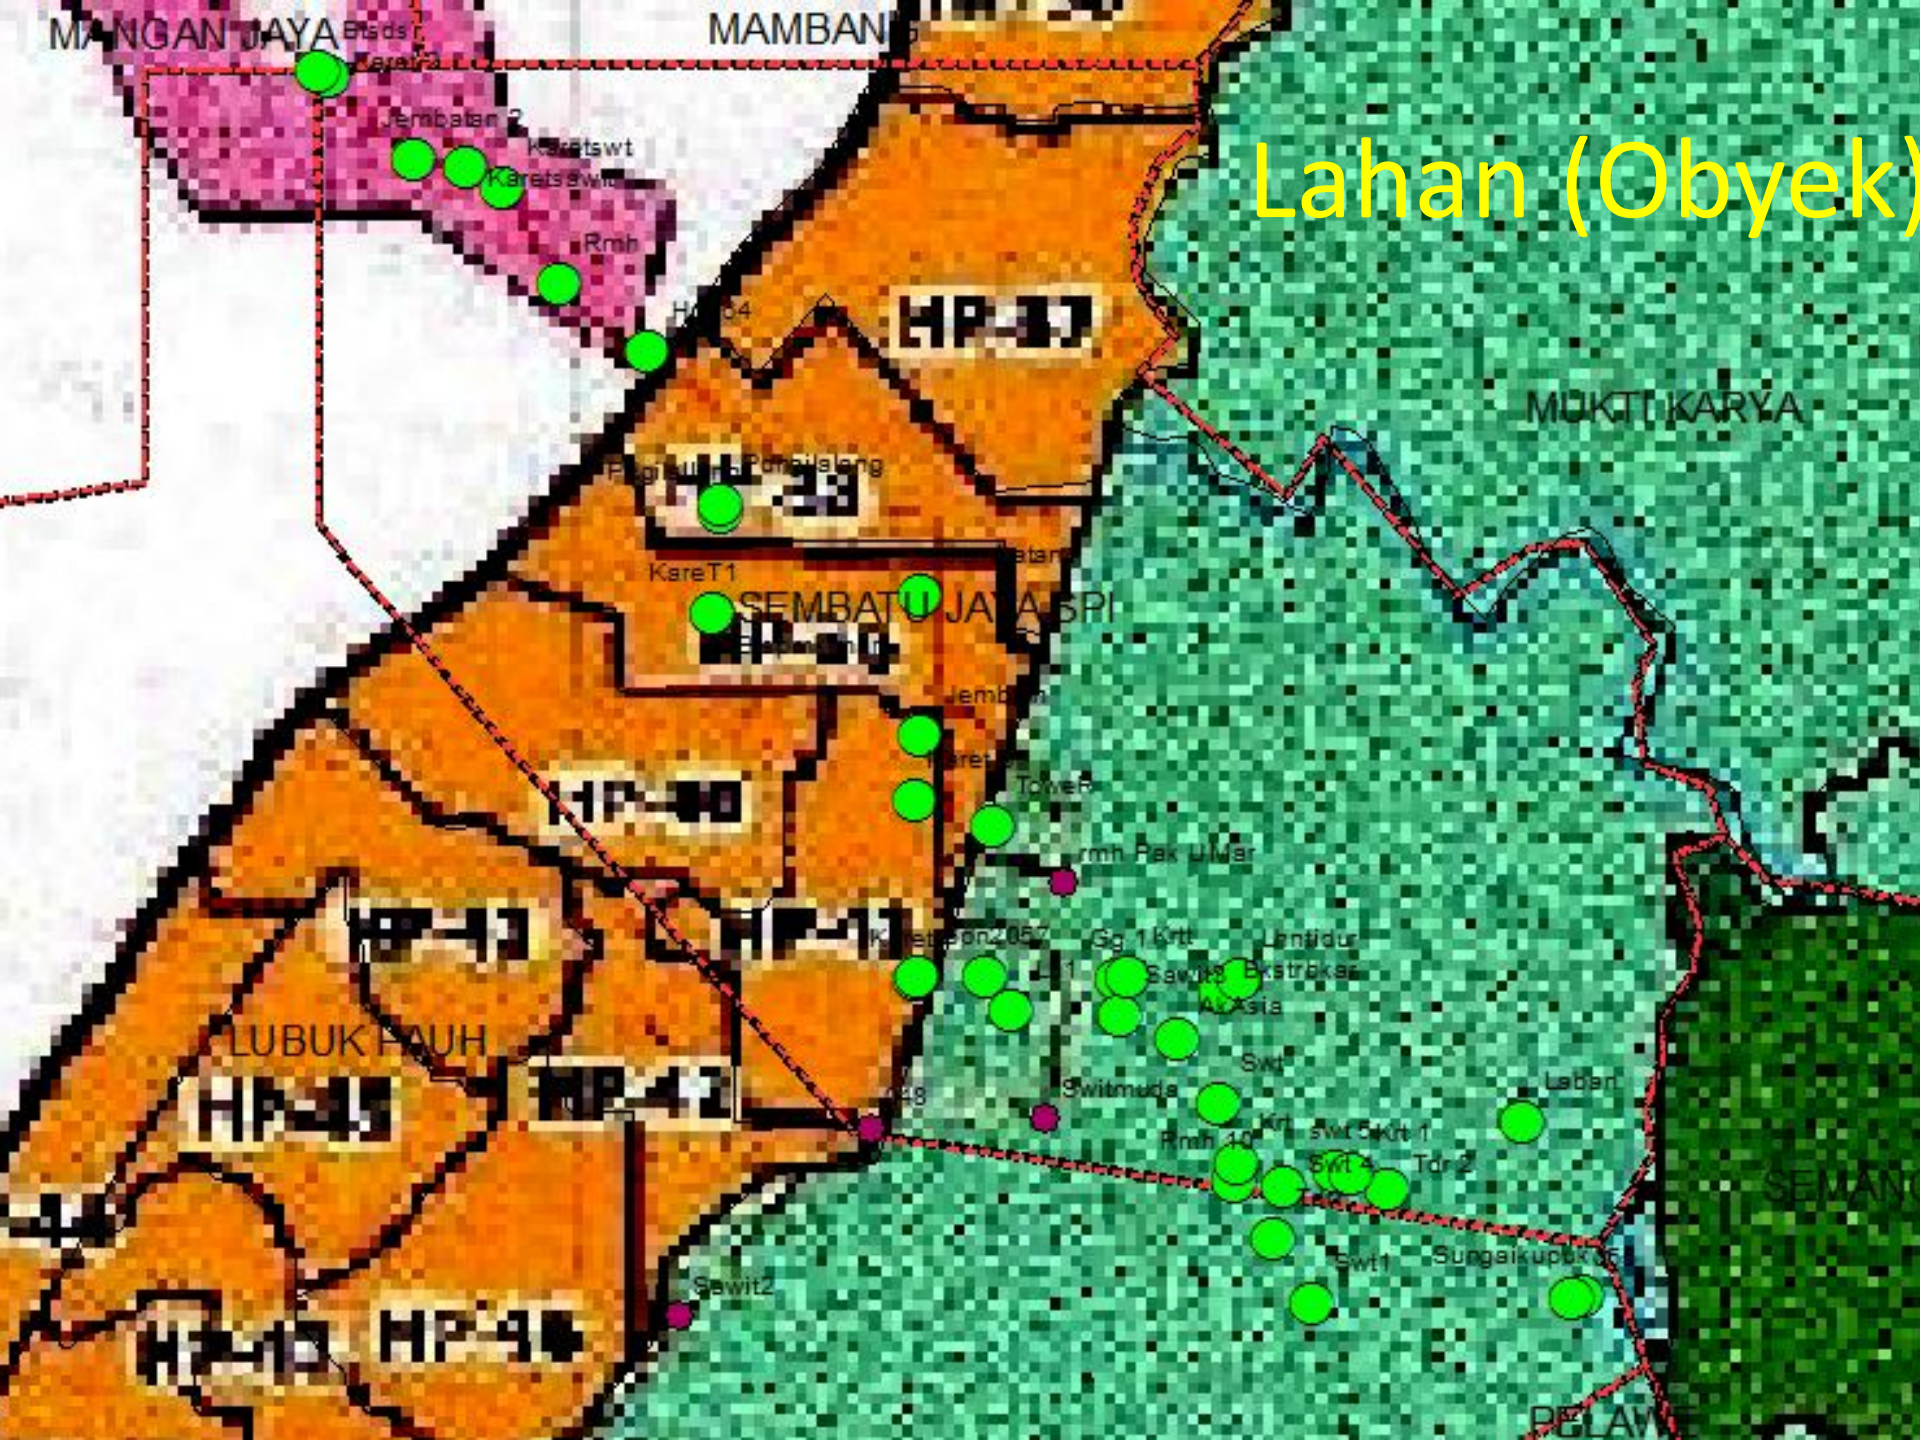

IDENTIFIKASI POTENSI & RESOLUSI KONFLIK
KPHP BENAKAT BUKIT COGONG
DI KEC. BTS ULU

Executive Summary

Musi Banyuasin Regency

Musi Rawas Regency

Sembatu Jaya Spi

South Sumatra

Prabumulih City

Palem

Image Landsat
© 2015 Google
© 2015 AfriGIS (Pty) Ltd.

Google earth

Tour Guide

Imagery Date: 4/10/2013 2°55'04.26" S 103°33'59.41" E elev 137 ft eye alt 125.60 mi

Sembatu Jaya (Time Line)

Lahan (Obyek)

Para Pihak (Subyek)

*Ukuk mluk nu 427
Squ nu. 427/2001*

*Ukuk mluk nu 417
Squ nu. 417/2001*

PEMERINTAH
KABUPATEN MUSI RAWAS
DINAS PENDIDIKAN
SD NEGERI
TRANSKEUNGI IV D S P I

Alamat : Desa Sembutan, Kecamatan, Kabupaten Musi Rawas, Sumatera Selatan

SIKAP (GAYA SENGGKETA)

Ingin jelas Haknya

- Pemukiman
- Lahan Usaha

kompromi

Ds Lubuk Pauh (Time Line)

Lahan (Obyek)

Para Pihak (Subyek)

Bukti Klaim