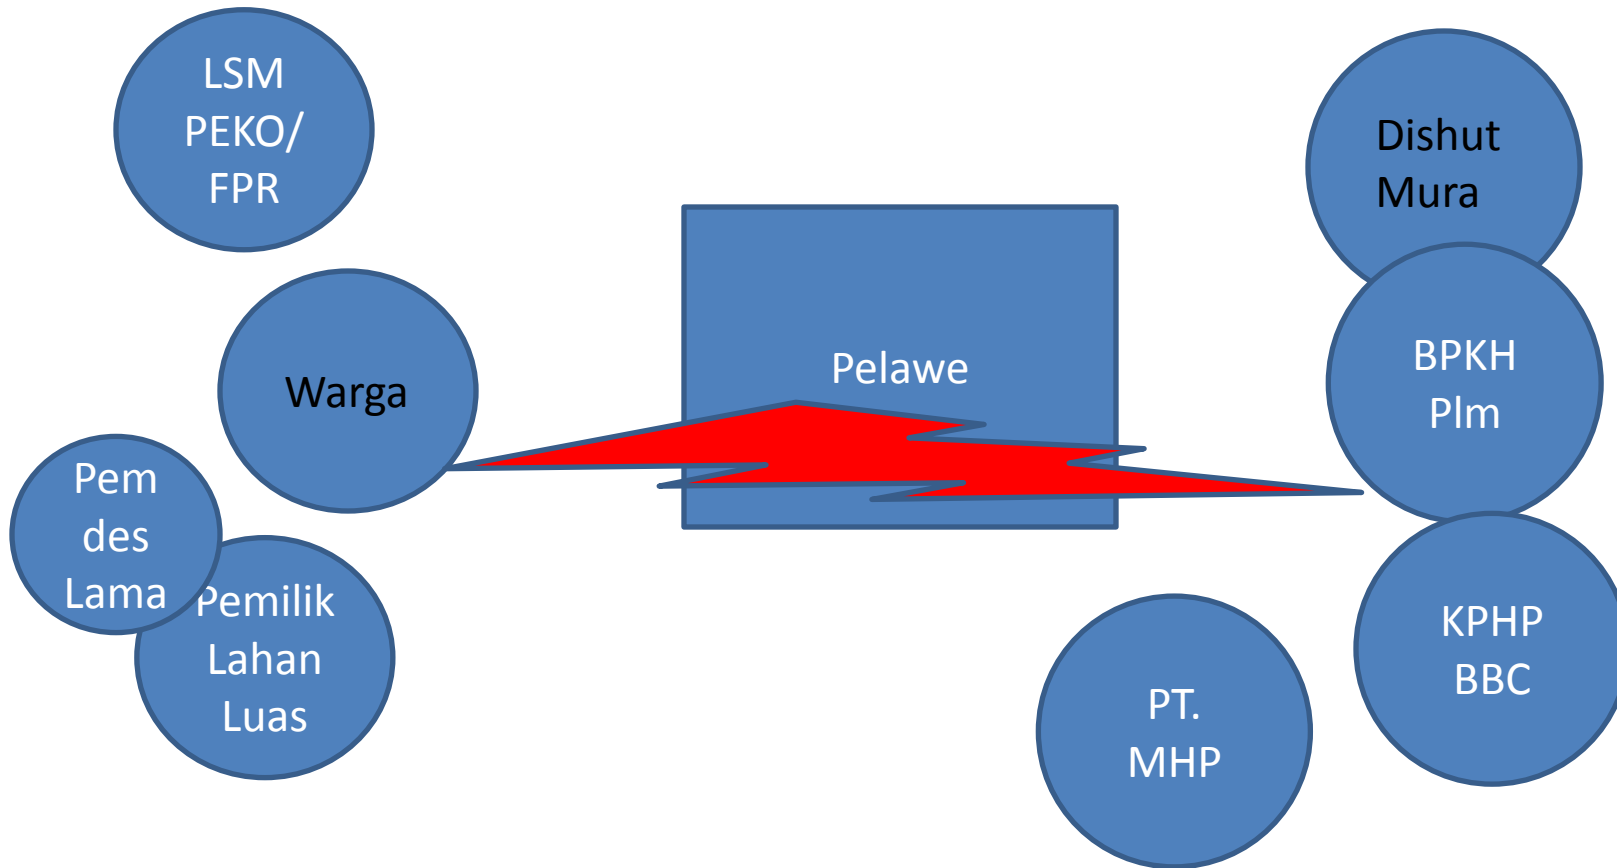

*Ukuk mluk nu 427
Squ nu. 427/2001*

*Ukuk mluk nu 417
Squ nu. 417/2001*

PEMERINTAH
KABUPATEN MUSI RAWAS
DINAS PENDIDIKAN
SD NEGERI
TRANSKEUNGI IV D S P I

Alamat : Desa Sembutan, Kecamatan, Kabupaten Musi Rawas, Sumatera Selatan

SIKAP (GAYA SENGGKETA)

Ingin jelas Haknya

- Pemukiman
- Lahan Usaha

kompromi

Ds Lubuk Pauh (Time Line)

Lahan (Obyek)

Para Pihak (Subyek)

Bukti Klaim

SIKAP (GAYA SENGGKETA)

Ingin jelas Haknya

- Bisa bekerja bersama2
- Lahan Usaha

kompromi

DS. PELAWE (Time Line)

Para Pihak (Subyek)

SIKAP (GAYA SENGGKETA)

Ingin jelas Haknya

- Bisa bekerja bersama2
- Lahan tidur, jadi komunal property
- Minta kejelasan HTR

kompromi

CATATAN2:

- Perjelas Pelepasan Trans SP1-Trans, BPKH-Dilant
- Perjelas Pelepasan Lahan MHP ke Warga, BP2HP-BUK
- Perjelas Wilayah dlm KPH
- Kejelasan HTR-Dishut Mura-Pendamping
- Komunikasi terbuka, bisa lebih erat
- MHP siap komunikasi lebih intensif