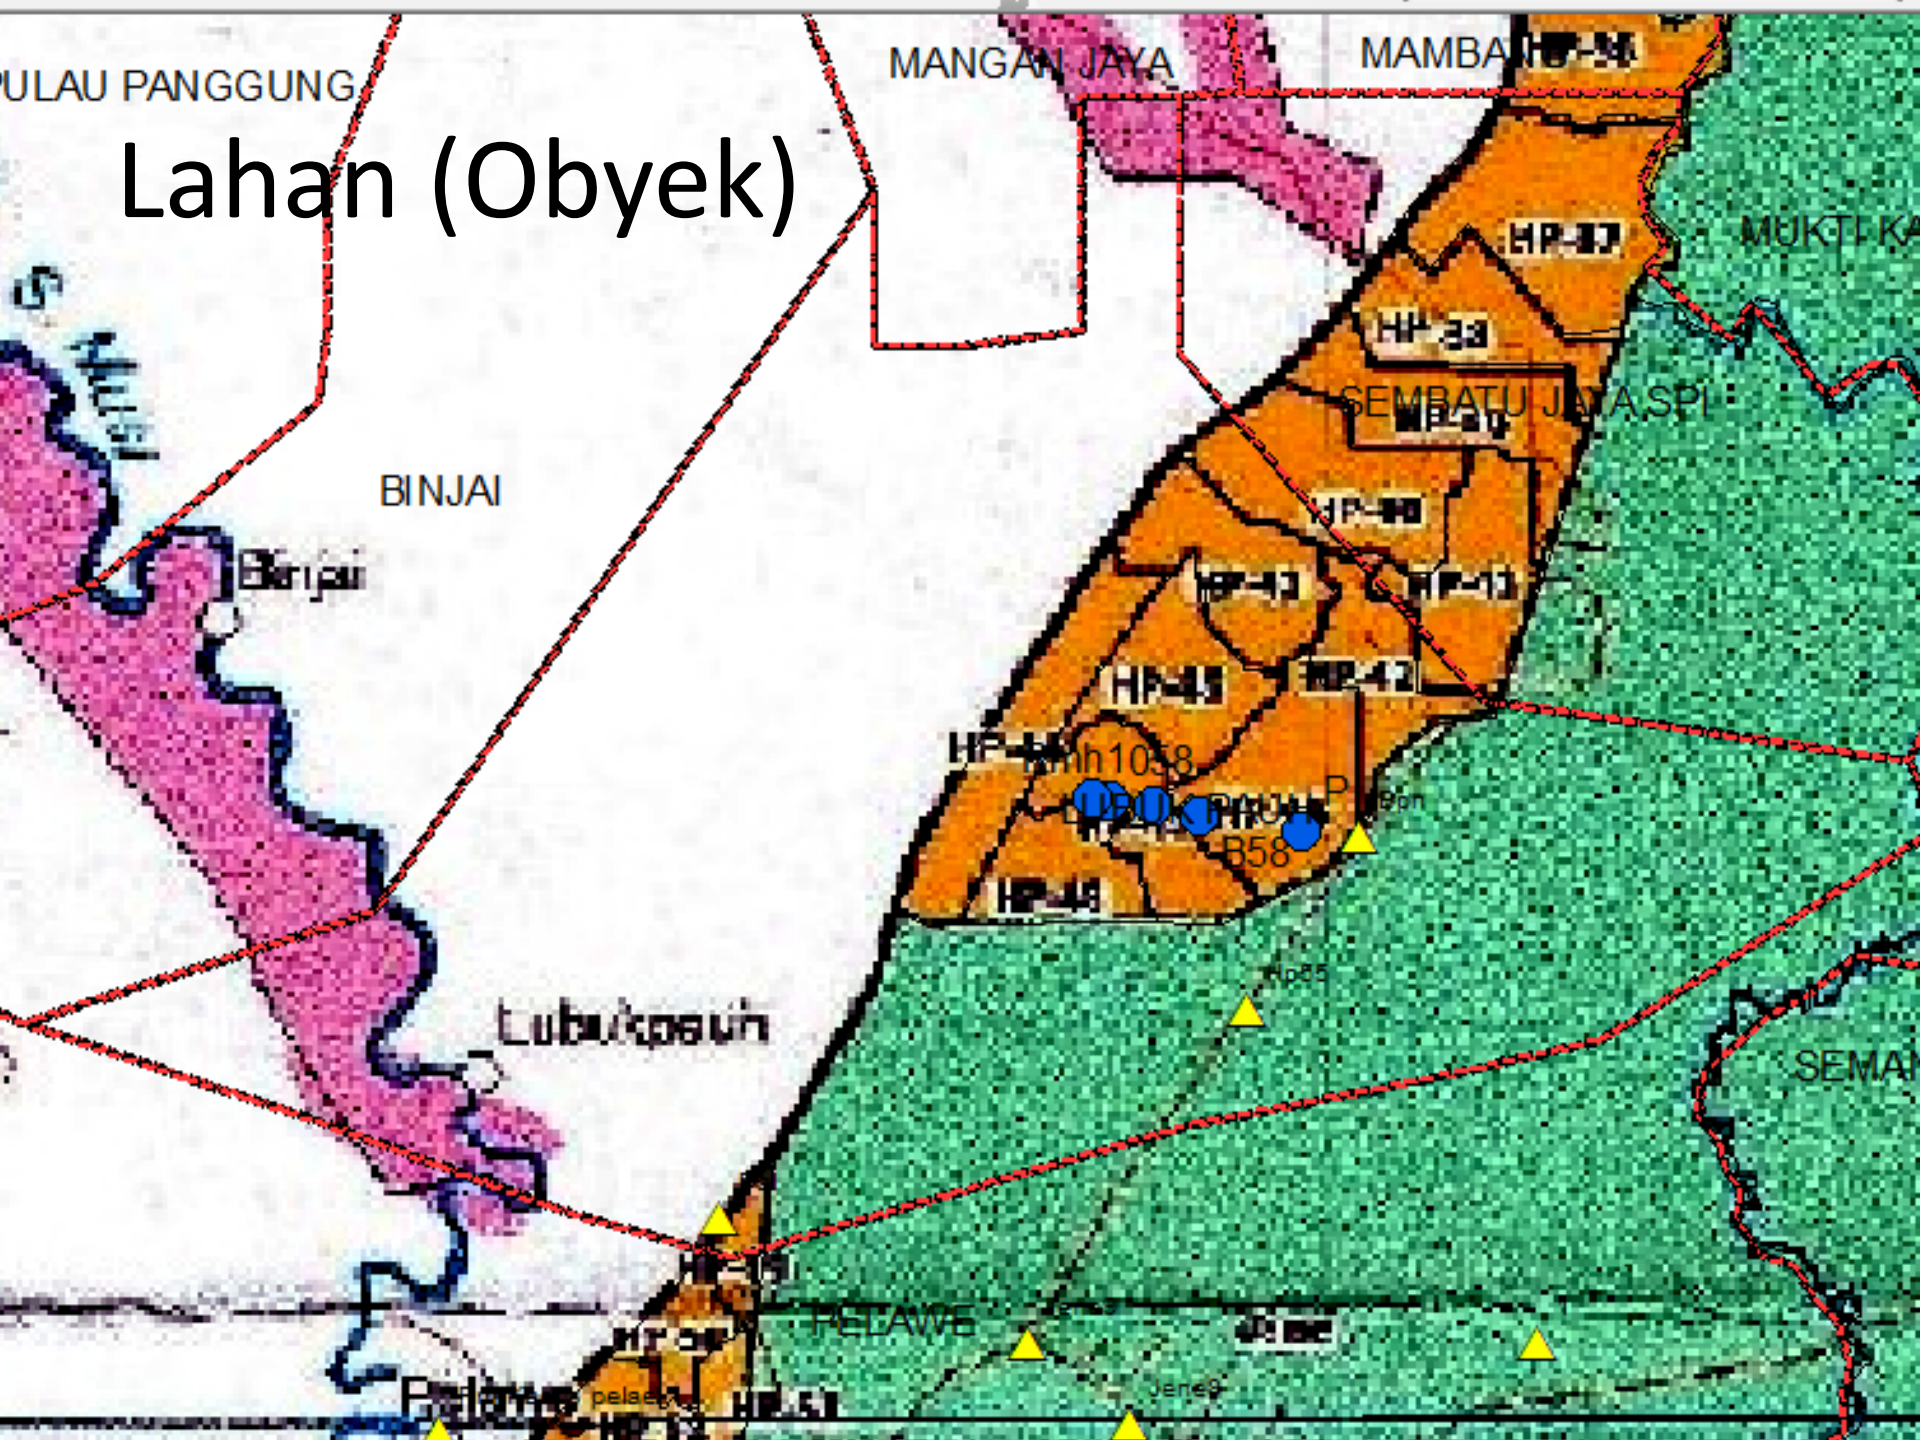

IDENTIFIKASI POTENSI & RESOLUSI KONFLIK
KPHP BENAKAT BUKIT COGONG
DI KEC. BTS ULU

Executive Summary

Musi Banyuasin Regency

Musi Rawas Regency

Sembatu Jaya Spi

South Sumatra

Prabumulih City

Palem

*Ukuk mluk nu 427
Squ nu. 427/2001*

*Ukuk mluk nu 417
Squ nu. 417/2001*

PEMERINTAH
KABUPATEN MUSI RAWAS
DINAS PENDIDIKAN
SD NEGERI
TRANSKEUNGI IV D S P I

Alamat : Desa Sembutan, Kecamatan, Kabupaten Musi Rawas, Sumatera Selatan

SIKAP (GAYA SENGGKETA)

Ingin jelas Haknya

- Pemukiman
- Lahan Usaha

kompromi

Ds Lubuk Pauh (Time Line)

Lahan (Obyek)

Para Pihak (Subyek)

Bukti Klaim