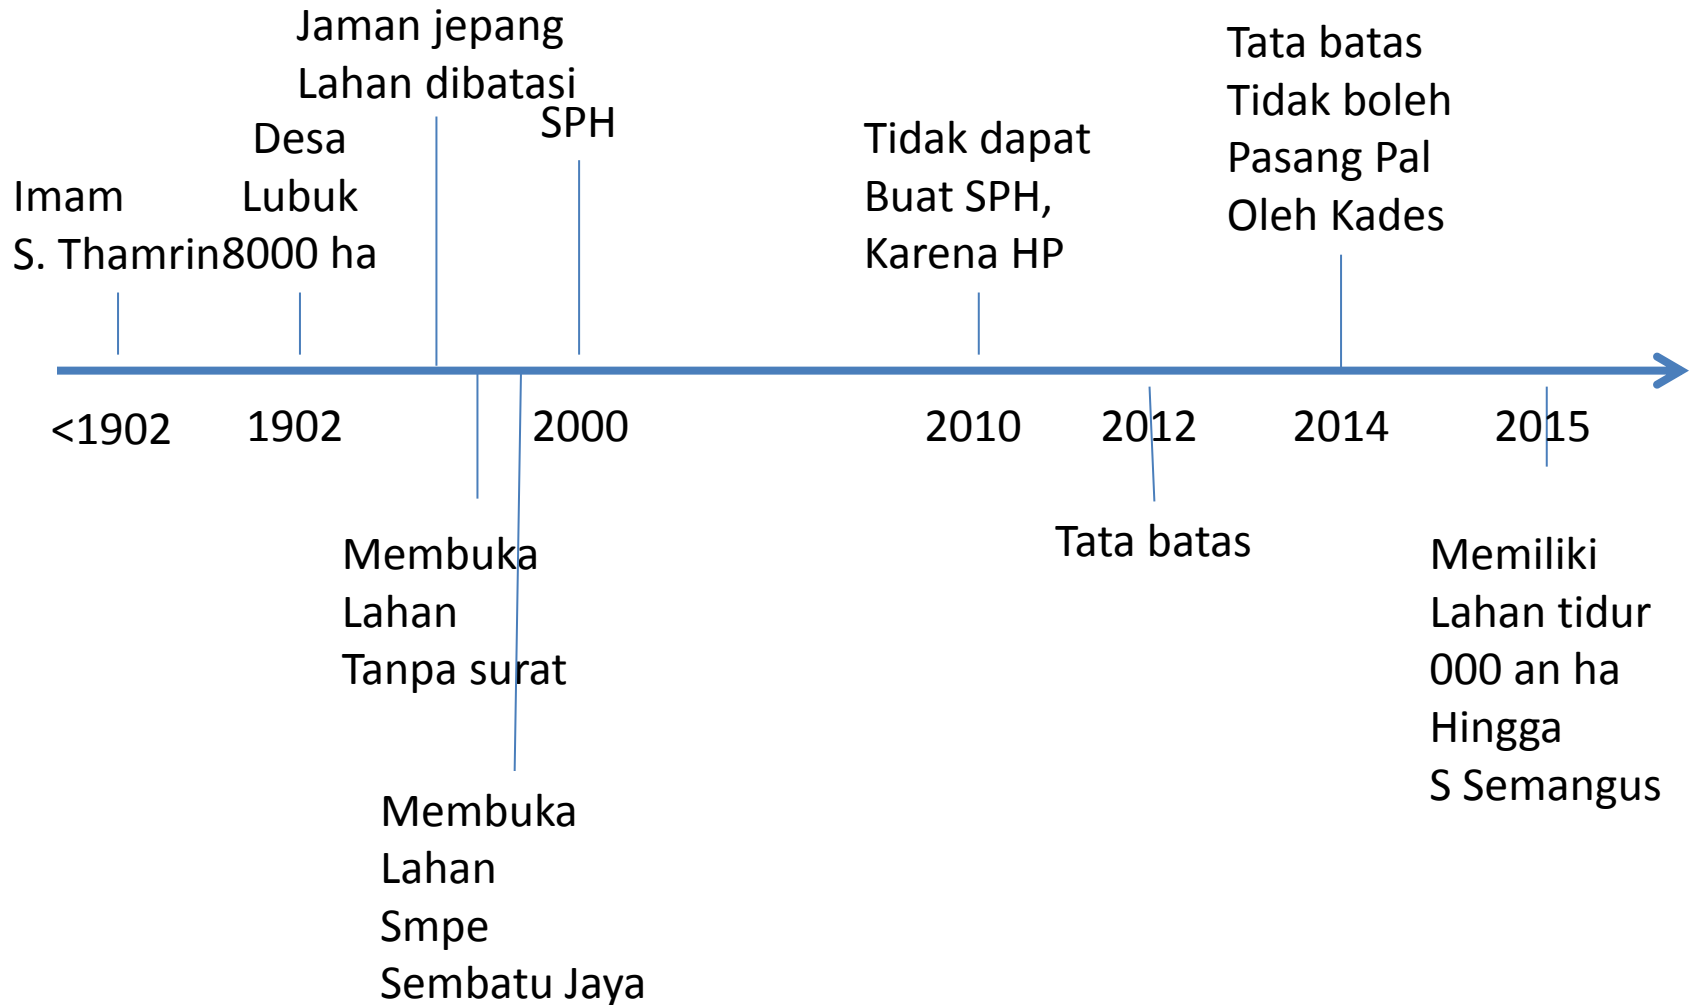

*Ukuk mluk nu 427
Squ nu. 427/2001*

*Ukuk mluk nu 417
Squ nu. 417/2001*

PEMERINTAH
KABUPATEN MUSI RAWAS
DINAS PENDIDIKAN
SD NEGERI
TRANSKEUNGI IV D S P I

Alamat : Desa Sembutan, Kecamatan, Kabupaten Musi Rawas, Sumatera Selatan

SIKAP (GAYA SENGGKETA)

Ingin jelas Haknya

- Pemukiman
- Lahan Usaha

kompromi

Ds Lubuk Pauh (Time Line)

Lahan (Obyek)

Para Pihak (Subyek)

Bukti Klaim

SIKAP (GAYA SENGGKETA)

Ingin jelas Haknya

- Bisa bekerja bersama2
- Lahan Usaha

kompromi

DS. PELAWE (Time Line)

Para Pihak (Subyek)

SIKAP (GAYA SENGGKETA)

Ingin jelas Haknya