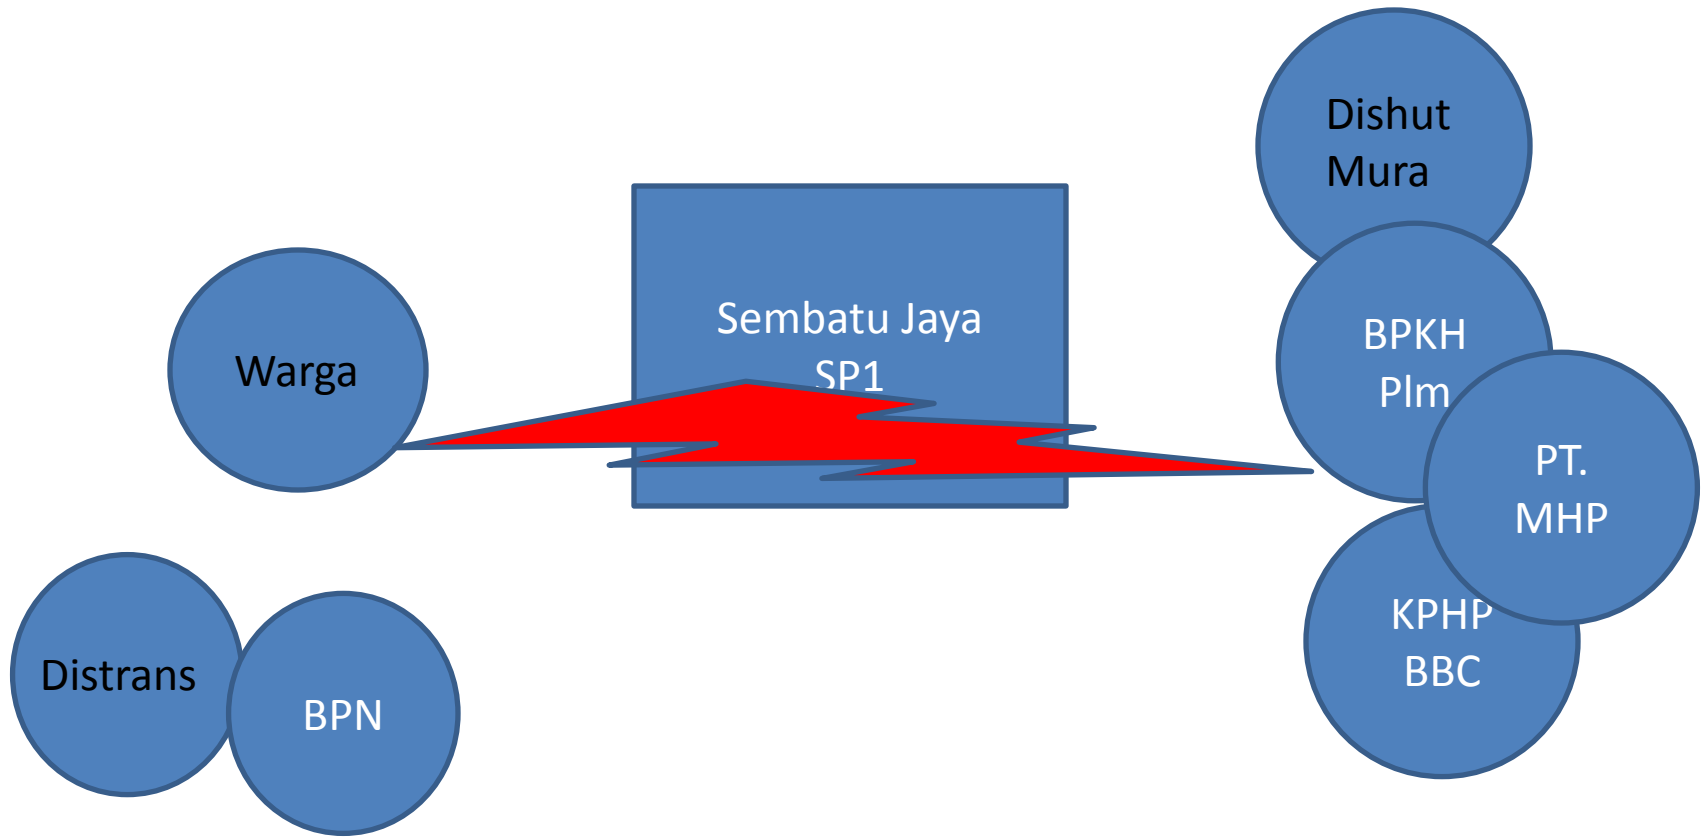

Image Landsat
© 2015 Google
© 2015 AfriGIS (Pty) Ltd.

Google earth

Tour Guide

Imagery Date: 4/10/2013 2°55'04.26" S 103°33'59.41" E elev 137 ft eye alt 125.60 mi

Sembatu Jaya (Time Line)

Lahan (Obyek)

Para Pihak (Subyek)

*Ukuk mluk nu 427
Squ nu. 427/2001*

*Ukuk mluk nu 417
Squ nu. 417/2001*

PEMERINTAH
KABUPATEN MUSI RAWAS
DINAS PENDIDIKAN
SD NEGERI
TRANSKEUNGI IV D S P I

Alamat : Desa Sembutan, Kecamatan, Kabupaten Musi Rawas, Sumatera Selatan